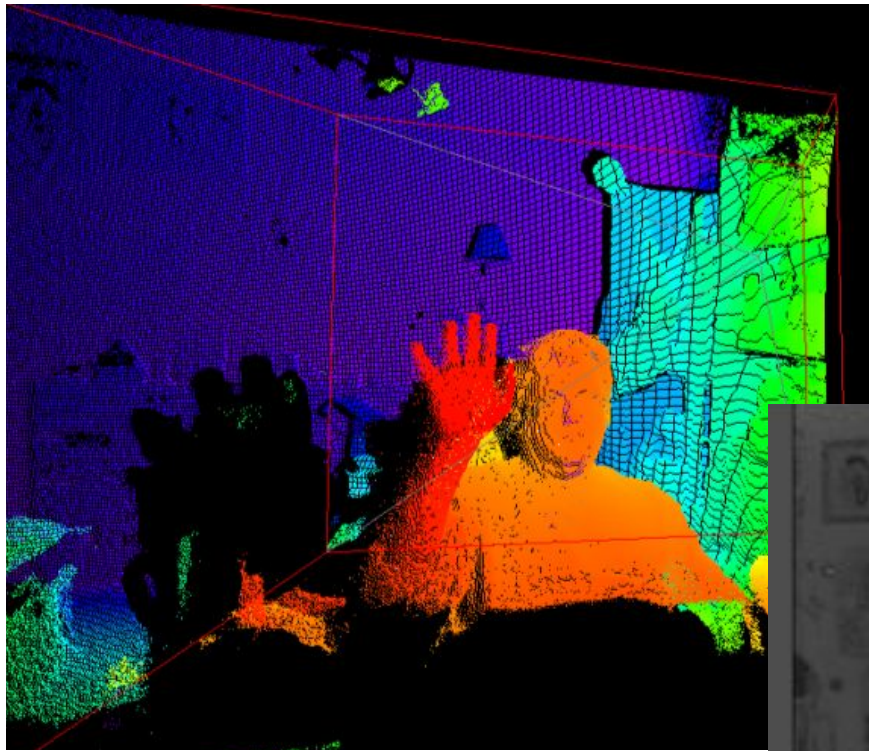

USO DE **CÂMERAS** EM JOGOS SÉRIOS

Tipos de uso da câmera em jogos

AR

Realidade
aumentada

Controle

KINECT - XBOX 360

ALTERNATIVA: USAR A WEBCAM DO DISPOSITIVO

Exemplo de jogo
utilizando a webcam:
Movehero
(<https://movehero.com.br>)

MoveHero
Supere seus limites!

DEMO TIME

BEYOND

THAT

MODIFICAÇÕES E MELHORIAS

- ▶ Mudança na função de comparação de frames (cálculo de cores)
- ▶ Detecção de uma cor específica
- ▶ Detecção de face
- ▶ Machine Learning